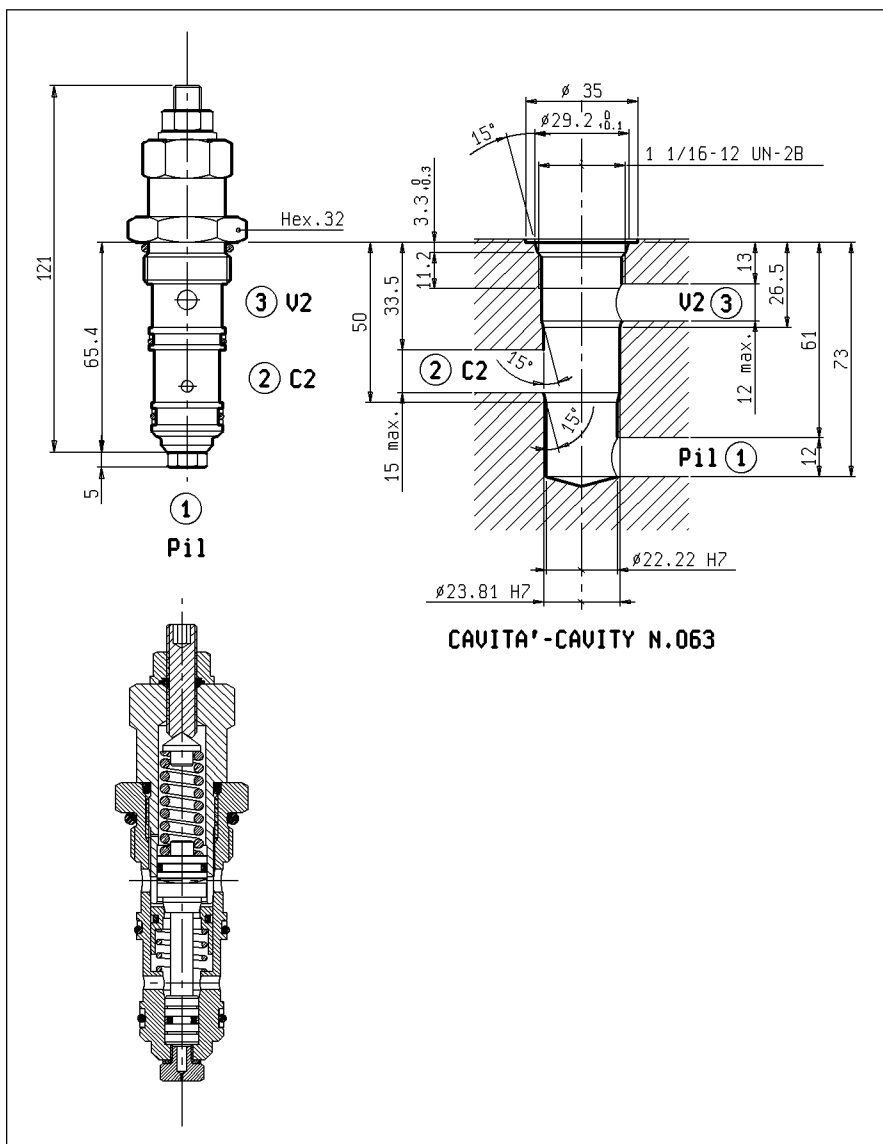

BILANCIAMENTO, CARTUCCIA, SERIE "30"
 PILOT ASSISTED, CARTRIDGE TYPE, SERIES "30" OVERCENTRE

UBS0-SEC30-PST-20-01-T.ANT

04.52.04.85.99.01.90.E

Pressione di lavoro max.
 Max. working pressure 350 bar

Portata max.
 Flow max. 60 l/min

Peso
 Weight. 0.25 kg

Cappello per piombatura
 Sealing Cap 11.04.23.002

Taratura della valvola: almeno 1,3 volte superiore alla pressione indotta dal carico
 Pressure setting: at least 1,3 times the load induced pressure

RAPPORTO DI PILOTAGGIO PILOT RATIO
11:1

MOLLE/SPRINGS				
Campo taratura min-max bar Adj.press. range bar	Incremento pressione bar/giro vite Pressure increase bar/turn	Taratura standard bar (Q=5 l/min) Std. setting bar (made at= 5 l/min)	Codice ordinazione Ordering code	Colore Colour
60-210	56	200	03.51.01.106	verde green

ATTACCHI/PORT SIZE
CARTUCCIA/CARTRIDGE

DESIGN/cataloghi/A4/04520485990190E_0