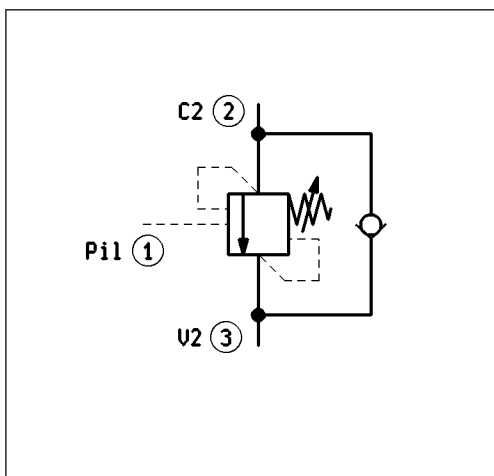

BILANCIAMENTO, CARTUCCIA, SERIE "30"
 PILOT ASSISTED, CARTRIDGE TYPE, SERIES "30" OVERCENTRE

UBS0-SEC30-PST-20-01-T.ANT

04.52.04.85.99.01.90.E

Pressione di lavoro max.
 Max. working pressure 350 bar

Portata max.
 Flow max. 60 l/min

Peso
 Weight. 0.25 kg

Cappello per piombatura
 Sealing Cap 11.04.23.002

Taratura della valvola: almeno 1,3 volte superiore alla pressione indotta dal carico
 Pressure setting: at least 1,3 times the load induced pressure

RAPPORTO DI PILOTAGGIO PILOT RATIO
11:1

MOLLE/SPRINGS				
Campo taratura min-max bar Adj.press. range bar	Incremento pressione bar/giro vite Pressure increase bar/turn	Taratura standard bar (Q=5 l/min) Std. setting bar (made at= 5 l/min)	Codice ordinazione Ordering code	Colore Colour
60-210	56	200	03.51.01.106	verde green