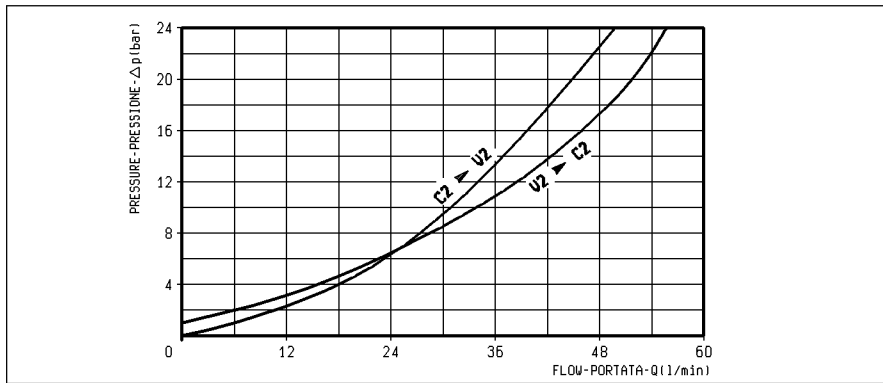

BILANCIAMENTO, CARTUCCIA, SERIE "30"
 PILOT ASSISTED, CARTRIDGE TYPE, SERIES "30" OVERCENTRE

UBS0-SEC30-PST-20-01-T.ANT

04.52.04.85.99.01.90.E

Pressione di lavoro max.
 Max. working pressure 350 bar

Portata max.
 Flow max. 60 l/min

Peso
 Weight. 0.25 kg

Cappello per piombatura
 Sealing Cap 11.04.23.002

Taratura della valvola: almeno 1,3 volte superiore alla pressione indotta dal carico
 Pressure setting: at least 1,3 times the load induced pressure

RAPPORTO DI PILOTAGGIO PILOT RATIO
11:1

MOLLE/SPRINGS				
Campo taratura min-max bar Adj.press. range bar	Incremento pressione bar/giro vite Pressure increase bar/turn	Taratura standard bar (Q=5 l/min) Std. setting bar (made at= 5 l/min)	Codice ordinazione Ordering code	Colore Colour
60-210	56	200	03.51.01.106	verde green