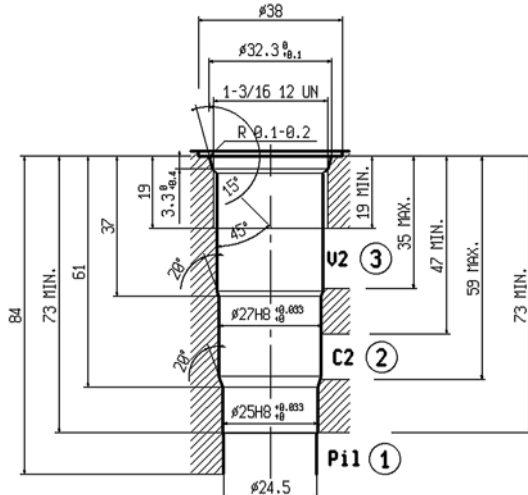

BILANCIAMENTO, CARTUCCIA, SERIE "90"
PILOT ASSISTED, CARTRIDGE, SERIES "90"

UBS0-SEC-90-A.D.0-20-01-A

04.52.33.03.99.20.01.A

CAVITA' - CAVITY N. 625

Coppia di serraggio
Installation torque 142 - 158 Nm

Pressione di lavoro max.
Max. working pressure 350 bar

Portata max.
Flow max. 90 l/min

Peso
Weight. 0.67 Kg

Speciale per
Special for O.C. Nederland

MOLLE/SPRINGS				
Campo taratura min-max bar Adj.press. range bar	Incremento pressione bar/giro vite Pressure increase bar/turn	Taratura bar inizio apertura Cracking pressure setting bar	Codice ordinazione Ordering code	Colore Colour
17 - 58	17	25	03.51.01.075	verde green

ATTACCHI/PORT SIZE	
	Cartuccia / Cartridge

DESIGN/cataloghi/A4/04523303992010.d