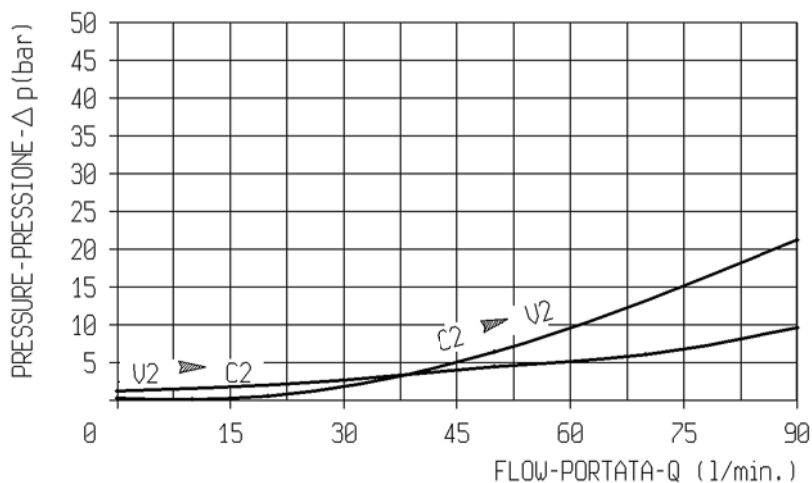

BILANCIAMENTO, CARTUCCIA, SERIE "90"
PILOT ASSISTED, CARTRIDGE, SERIES "90"

UBS0-SEC-90-A.D.0-20-01-A

04.52.33.03.99.20.01.A

CAVITA' - CAVITY N. 625

Coppia di serraggio
Installation torque 142 - 158 Nm

Pressione di lavoro max.
Max. working pressure 350 bar

Portata max.
Flow max. 90 l/min

Peso
Weight. 0.67 Kg

Speciale per
Special for O.C. Nederland

MOLLE/SPRINGS				
Campo taratura min-max bar Adj.press. range bar	Incremento pressione bar/giro vite Pressure increase bar/turn	Taratura bar inizio apertura Cracking pressure setting bar	Codice ordinazione Ordering code	Colore Colour
17 - 58	17	25	03.51.01.075	verde green

ATTACCHI/PORT SIZE	
	Cartuccia / Cartridge

DESIGN/cataloghi/A4/04523303992010.d