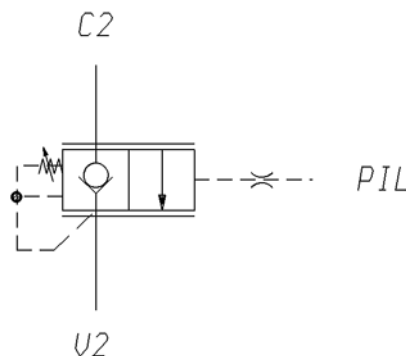

BILANCIAMENTO, CARTUCCIA, SERIE "90"
PILOT ASSISTED, CARTRIDGE, SERIES "90"

UBS0-SEC-90-A.D.0-20-01-A

04.52.33.03.99.20.01.A

CAVITA' - CAVITY N. 625

Coppia di serraggio
Installation torque 142 - 158 Nm

Pressione di lavoro max.
Max. working pressure 350 bar

Portata max.
Flow max. 90 l/min

Peso
Weight. 0.67 Kg

Speciale per
Special for O.C. Nederland

MOLLE/SPRINGS				
Campo taratura min-max bar Adj.press. range bar	Incremento pressione bar/giro vite Pressure increase bar/turn	Taratura bar inizio apertura Cracking pressure setting bar	Codice ordinazione Ordering code	Colore Colour
17 - 58	17	25	03.51.01.075	verde green

ATTACCHI/PORT SIZE	
	Cartuccia / Cartridge

DESIGN/cataloghi/A4/04523303992010.d