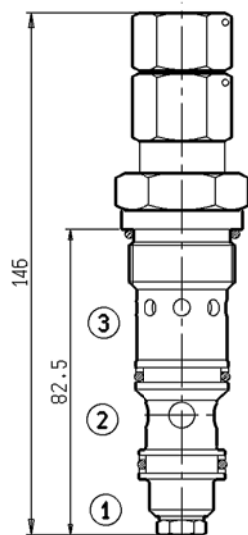

BILANCIAMENTO, CARTUCCIA, SERIE "90"
PILOT ASSISTED, CARTRIDGE, SERIES "90"

UBS0-SEC-90-A.D.0-20-01-A

04.52.33.03.99.20.01.A

CAVITA' - CAVITY N. 625

Coppia di serraggio
Installation torque 142 - 158 Nm

Pressione di lavoro max.
Max. working pressure 350 bar

Portata max.
Flow max. 90 l/min

Peso
Weight. 0.67 Kg

Speciale per
Special for O.C. Nederland

MOLLE/SPRINGS				
Campo taratura min-max bar Adj.press. range bar	Incremento pressione bar/giro vite Pressure increase bar/turn	Taratura bar inizio apertura Cracking pressure setting bar	Codice ordinazione Ordering code	Colore Colour
17 - 58	17	25	03.51.01.075	verde green

ATTACCHI/PORT SIZE	
	Cartuccia / Cartridge

DESIGN/cataloghi/A4/04523303992010.d