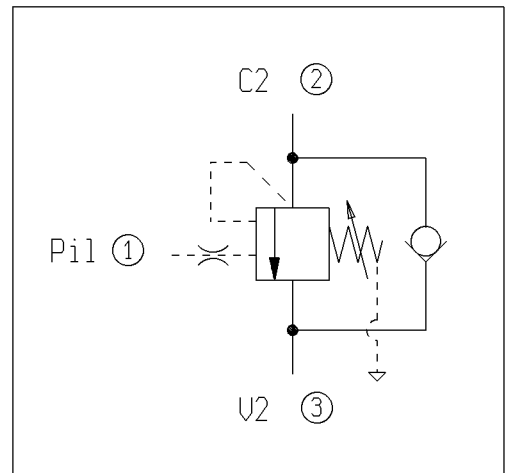

BILANCIAMENTO, CARTUCCIA, SERIE "90", VERSIONE "CCAP"
PILOT ASSISTED, CARTRIDGE AND "CCAP" TYPE,
SERIES "90" OVERCENTRE.

UBS05ECCCAP90-DC-20-7.6:1-02

04.59.10.38.99.20.020

Coppia di serraggio
Installation torque 142-158 Nm

Pressione max.
Max. pressure 350 bar

Taratura della valvola: almeno 1,3 volte superiore alla pressione indotta dal carico
Pressure setting: at least 1,3 times the load induced pressure

Portata max.
Flow max. 90 l/min

Peso
Weight. 0.67 Kg

RAPPORTO DI PILOTAGGIO PILOT RATIO	
7.6 : 1	

MOLLE/SPRINGS					
Campo taratura min-max bar Adj.press. range bar	Incremento pressione bar/giro vite Pressure increase bar/turn	Taratura bar (Q=5 l/min) Setting bar (made at= 5 l/min)	Codice ordinazione Ordering code	Colore Colour	
150-350	143	185	03.51.01.075	verde green	