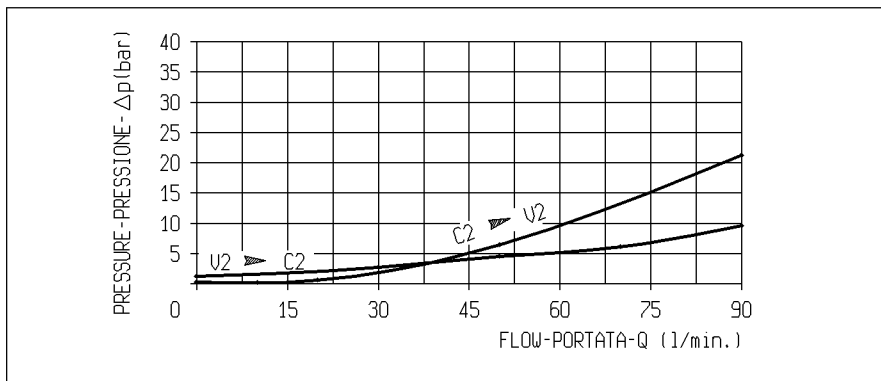

BILANCIAMENTO, CARTUCCIA, SERIE "90", VERSIONE "CCAP"
PILOT ASSISTED, CARTRIDGE AND "CCAP" TYPE,
SERIES "90" OVERCENTRE.

UBS05ECCCAP90-DC-20-7.6:1-02

04.59.10.38.99.20.020

Coppia di serraggio
Installation torque 142-158 Nm

Pressione max.
Max. pressure 350 bar

Taratura della valvola: almeno 1,3 volte superiore alla pressione indotta dal carico
Pressure setting: at least 1,3 times the load induced pressure

Portata max.
Flow max. 90 l/min

Peso
Weight. 0.67 Kg

RAPPORTO DI PILOTAGGIO PILOT RATIO	
7.6 : 1	

MOLLE/SPRINGS					
Campo taratura min-max bar Adj.press. range bar	Incremento pressione bar/giro vite Pressure increase bar/turn	Taratura bar (Q=5 l/min) Setting bar (made at= 5 l/min)	Codice ordinazione Ordering code	Colore Colour	
150-350	143	185	03.51.01.075	verde green	