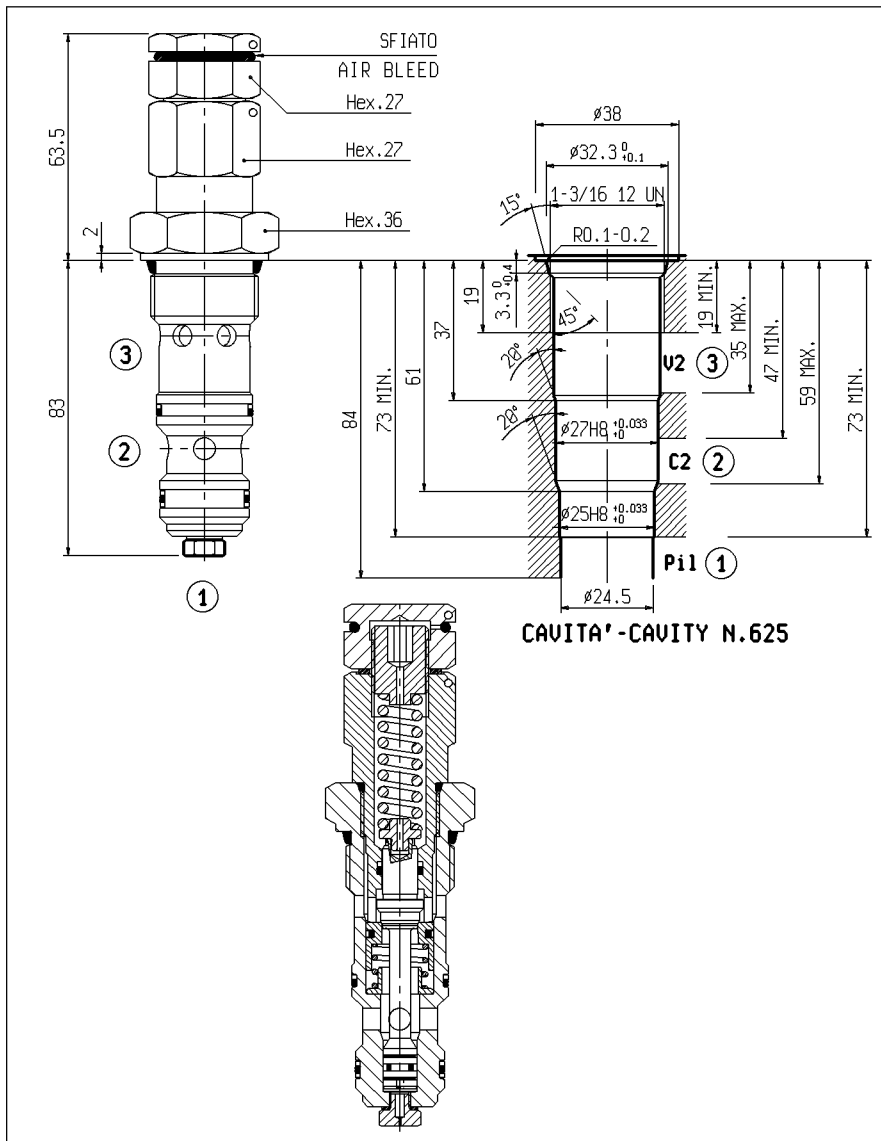

BILANCIAMENTO, CARTUCCIA, SERIE "90", VERSIONE "CCAP"
PILOT ASSISTED, CARTRIDGE AND "CCAP" TYPE,
SERIES "90" OVERCENTRE.

UBS05ECCCAP90-DC-20-7.6:1-02

04.59.10.38.99.20.020

Coppia di serraggio
Installation torque 142-158 Nm

Pressione max.
Max. pressure 350 bar

Taratura della valvola: almeno 1,3 volte superiore alla pressione indotta dal carico
Pressure setting: at least 1,3 times the load induced pressure

Portata max.
Flow max. 90 l/min

Peso
Weight. 0.67 Kg

RAPPORTO DI PILOTAGGIO PILOT RATIO	
7.6 : 1	

MOLLE/SPRINGS					
Campo taratura min-max bar Adj.press. range bar	Incremento pressione bar/giro vite Pressure increase bar/turn	Taratura bar (Q=5 l/min) Setting bar (made at= 5 l/min)	Codice ordinazione Ordering code	Colore Colour	
150-350	143	185	03.51.01.075	verde green	