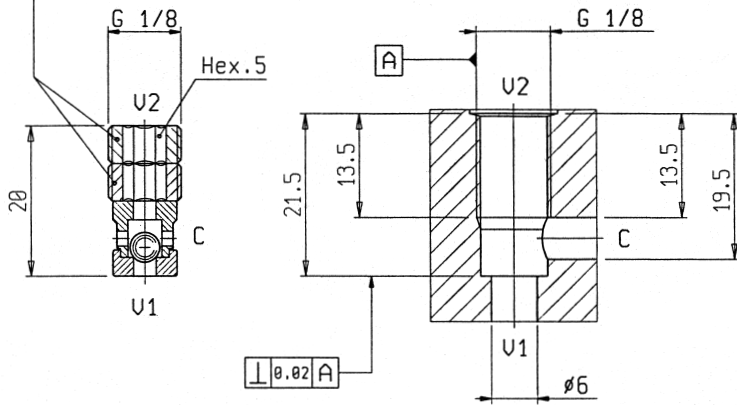

Assemblare con "LOCTITE 242"  
Assemble with "LOCTITE 242"

CAVITA' - CAVITY N. 319

**DATI TECNICI / TECHNICAL DATA**

Coppia di serraggio  
Installation torque 12-15 Nm

Pressione di lavoro max.  
Max. working pressure 350 bar

Portata massima vedi diagramma  
Flow see performance graph

Peso  
Weight 0.007 kg