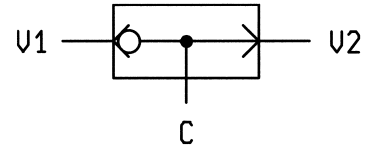

Assemblare con "LOCTITE 242"  
Assemble with "LOCTITE 242"

CAVITA' - CAVITY N. 319

**DATI TECNICI / TECHNICAL DATA**

Coppia di serraggio  
Installation torque 12-15 Nm

Pressione di lavoro max.  
Max. working pressure 350 bar

Portata massima vedi diagramma  
Flow see performance graph

Peso  
Weight 0.007 kg